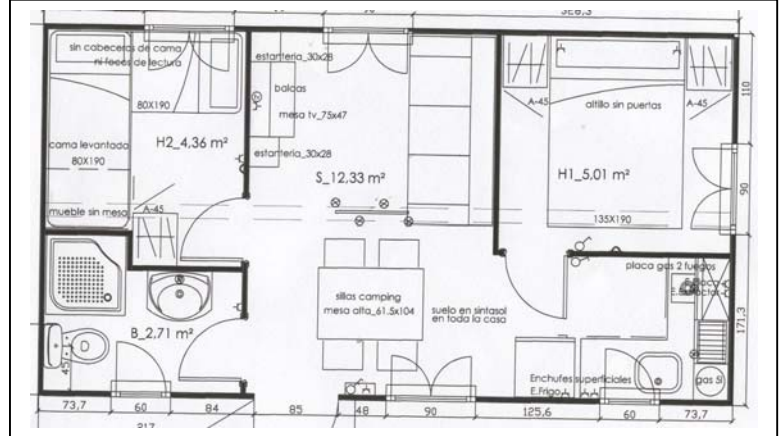

# MODELO SAJA

## MEDIDAS 7 X 3.7 25.9 M2

TOTALMENTE EQUIPADAS  
 TERMINACIONES INTERIORES Y  
 EXTERIORES A ELEGIR  
 POSIBILIDAD DE PORCHE, Y TODA CLASE  
 DE ADCEIOS

PRECIO: **22.116 €**

IVA INCLUIDO, TRANSPORTE Y MONTAJE  
 NO INCLUIDO