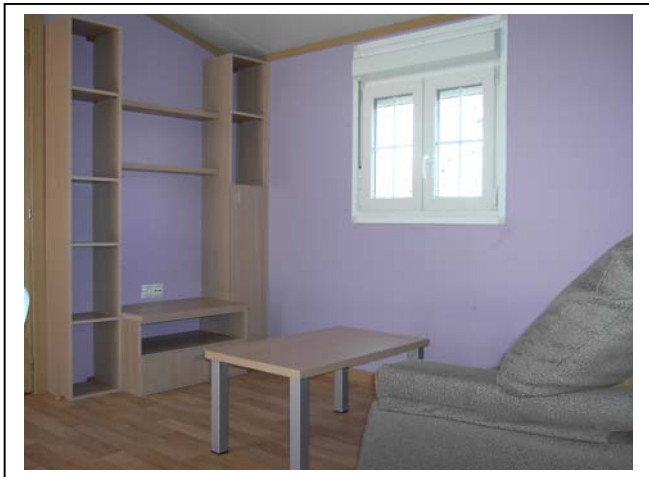

## MEDIDAS 7 X 3.7 25.9 M2

TOTALMENTE EQUIPADAS  
 TERMINACIONES INTERIORES Y  
 EXTERIORES A ELEGIR  
 POSIBILIDAD DE PORCHE, Y TODA CLASE  
 DE ADCEIOS

PRECIO: **22.116 €**

IVA INCLUIDO, TRANSPORTE Y MONTAJE  
 NO INCLUIDO